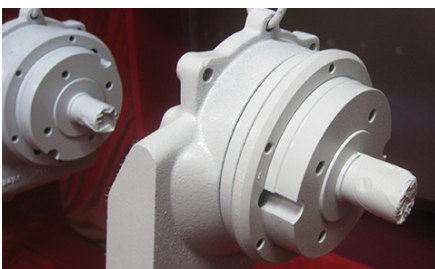

Een perfecte match voor veel toepassingen.