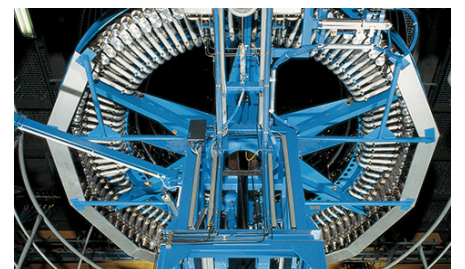

Een perfecte match voor veel toepassingen.